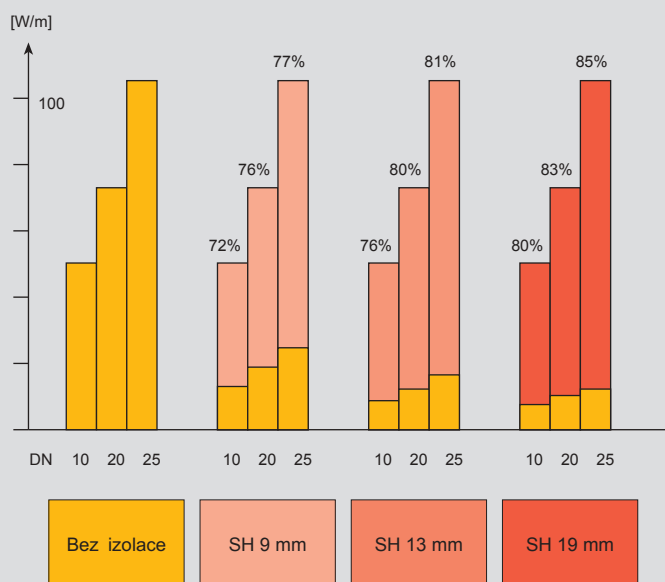

Technická úroveň s ekologickými výhodami.

FCKW prosté

Úspory energie jsou nejpodstatnějším důsledkem použití materiálu SH/Armaflex. Protože každá úspora energie zároveň přispívá k ochraně životního prostředí, stává se SH/Armaflex stále významnějším. Nejenom z hlediska technických předpokladů, ale také díky výrobě, kde se nepoužívají PCB látky.

Snížení tepelných ztrát

Poznámka:
Tento příklad je založen na předpokladu teplotní diference 40 K ($\vartheta_1 = +60^\circ\text{C}$, $\vartheta_2 = +20^\circ\text{C}$)

Tepelné ztráty neizolovaných trubek narůstají s přibývajícím jmenovitou světlostí.

Tepelné ztráty trubek izolovaných SH/Armaflexem 9 mm jsou až o 77% nižší než tepelné ztráty trubek neizolovaných.

Tepelné ztráty trubek izolovaných SH/Armaflexem 13 mm jsou až o 81% nižší než tepelné ztráty trubek neizolovaných.

Tepelné ztráty trubek izolovaných SH/Armaflexem 19 mm jsou až o 85% nižší než tepelné ztráty trubek neizolovaných.

SH/Armaflex

SH/Armaflex je výrobek na bázi syntetického kaučuku (elastomer) a byl vyvinut speciálně pro užití v oblasti systémů ústředního vytápění a sanitární techniky. Izolace šedivé barvy s uzavřenou buňkovou strukturou se vyznačuje mnoha přesvědčivými výhodami.